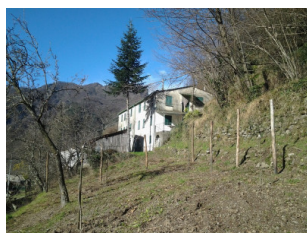

Favale di Malvaro

2 Case a schiera

VENDITA

Prezzo € 30.000

Rif. Agenzia favale 30
Città Favale di Malvaro
Regione Liguria
Ubicazione Entroterra
Vista Mare

Vani
Camere
Bagni
Metertura m² 430 (190+240)
Terreno m² 1000

Due case adiacenti a schiera di 430 mq complessivi (190 + 240) con ampio terreno e giardino di 1000 mq circa, ampie cantine e spaziosi locali abitativi, zona soleggiata, da ristrutturare, parcheggio pubblico e strada carrabile a 200 metri, valutabile acquisto singolo.