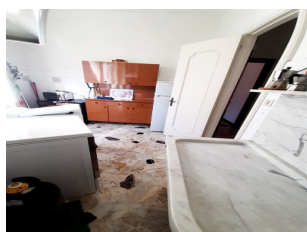

Torriglia

Due appartamenti attigui senza spese condominiali

VENDITA

Prezzo € 29.000

Rif. Agenzia Scoffera 29
Città Torriglia
Regione Liguria
Ubicazione Entroterra
Vista Mare

Vani 6
Camere
Bagni 2
Metratura m² 90
Terreno m²

SCOFFERA: 2 APPARTAMENTI ATTIGUI SULLO STESSO PIANO di complessivi 90 mq. Appartamento 1: Ingresso in corridoio, Ampio Soggiorno, Cucinino, Camera matrimoniale, Bagno, Balcone. Appartamento 2: ingresso in corridoio, Soggiorno con cottura, 2 Camere, Bagno, Cortile privato. **FACILE POSSIBILITA' DI CREARE UN UNICO SPAZIOSO APPARTAMENTO**, c'è già un unico **INGRESSO INDIPENDENTE** con portone. Riscaldamento autonomo da realizzare. pompa di calore caldo/freddo in soggiorno. Zona Soleggiata.