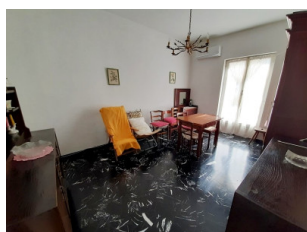

Torriglia

Due appartamenti attigui senza spese condominiali

VENDITA

Prezzo € 29.000

Rif. Agenzia Scoffera 29
Città Torriglia
Regione Liguria
Ubicazione Entroterra
Vista Mare

Vani 6
Camere
Bagni 2
Metratura m² 90
Terreno m²

SCOFFERA: 2 APPARTAMENTI ATTIGUI SULLO STESSO PIANO di complessivi 90 mq. Appartamento 1: Ingresso in corridoio, Ampio Soggiorno, Cucinino, Camera matrimoniale, Bagno, Balcone. Appartamento 2: ingresso in corridoio, Soggiorno con cottura, 2 Camere, Bagno, Cortile privato. **FACILE POSSIBILITA' DI CREARE UN UNICO SPAZIOSO APPARTAMENTO**, c'è già un unico **INGRESSO INDIPENDENTE** con portone. Riscaldamento autonomo da realizzare. pompa di calore caldo/freddo in soggiorno. Zona Soleggiata.