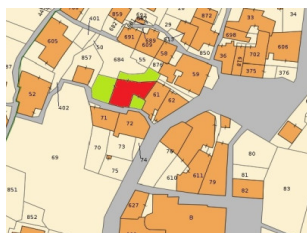

Borzonasca

Prato Sopra La Croce - Antica Abazia casa Bifamiliare

VENDITA

Prezzo € 5.000

Rif. Agenzia Sopra La Croce 5
Città Borzonasca
Regione Liguria
Ubicazione Centrale
Vista Mare No

Vani 11
Camere 6
Bagni 2
Metratura m² 200
Terreno m² 150

Prato Sopra La Croce: Antica Abazia attualmente accatastata come casa Bifamiliare, indipendente su tre lati, da ristrutturare completamente, con corte privata. Raggiungibile per l'ultimo tratto solo pedonalmente per circa 150 metri. Muri perimetrali in ottime condizioni completamente in pietra