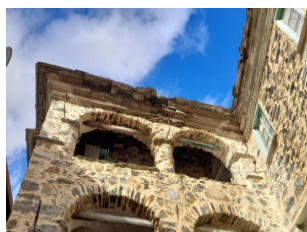

Borzonasca

Prato Sopra La Croce - Antica Abazia casa Bifamiliare

VENDITA

Prezzo € 5.000

Rif. Agenzia Sopra La Croce 5
Città Borzonasca
Regione Liguria
Ubicazione Centrale
Vista Mare No

Vani 11
Camere 6
Bagni 2
Metratura m² 200
Terreno m² 150

Prato Sopra La Croce: Antica Abazia attualmente accatastata come casa Bifamiliare, indipendente su tre lati, da ristrutturare completamente, con corte privata. Raggiungibile per l'ultimo tratto solo pedonalmente per circa 150 metri. Muri perimetrali in ottime condizioni completamente in pietra