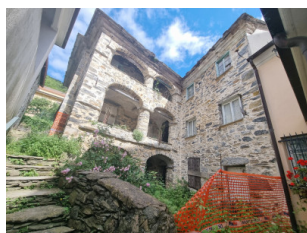

Borzonasca

Prato Sopra La Croce - Antica Abazia casa Bifamiliare

VENDITA

Prezzo € 5.000

Rif. Agenzia Sopra La Croce 5
Città Borzonasca
Regione Liguria
Ubicazione Centrale
Vista Mare No

Vani 11
Camere 6
Bagni 2
Metratura m² 200
Terreno m² 150

Prato Sopra La Croce: Antica Abazia attualmente accatastata come casa Bifamiliare, indipendente su tre lati, da ristrutturare completamente, con corte privata. Raggiungibile per l'ultimo tratto solo pedonalmente per circa 150 metri. Muri perimetrali in ottime condizioni completamente in pietra