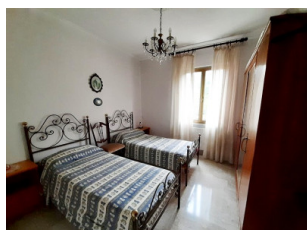

Lumarzo

FERRIERE PORZIONE DI CASA BIFAMILIARE CON TAVERNA E TERRENO

VENDITA

Prezzo € 49.000

Rif. Agenzia FERRIERE 49
Città Lumarzo
Regione Liguria
Ubicazione Centrale
Vista Mare No

Vani 4
Camere 2
Bagni 1
Metratura m² 75
Terreno m² GIARDINO E TERRENO PRIVATO

Ferriere: Porzione di casa bifamiliare con ingresso indipendente, Composto da Ingresso, Soggiorno, Cucina abitabile, 2 Camere, Bagno, Balcone perimetrale. Ampia taverna, Cantina.
 Giardino e terreno privati.
 Riscaldamento autonomo con stufa a legna in cucina.
 Ottima esposizione.
 Piccolo tratto pedonale.